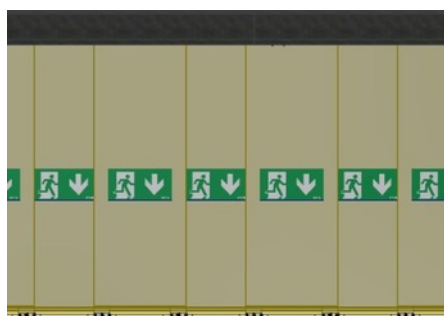

OPTIES

- Poedercoaten van afdekkap in elke gewenste standaard RAL-kleur.

- ▲ 30 minuten rookwerend
- ▲ Getest volgens EN12101-1
- ▲ Klein formaat, geen zijgeleiders, montage mogelijk in verlaagd plafond
- ▲ CE-gemarkeerd